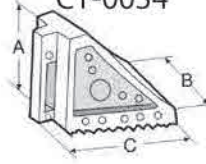

※ゴム紐のみ CY-0036-3(10mm×200mm・10本入・オープン価格)
CY-0076-3(10mm×200mm・16本入・オープン価格)

については、受注生産にて承ります。

タイヤストッパー CY

●目的・用途

工事車輛等が駐停車して作業する場合、もしくは坂道でのパンク修理、チェーン脱着の際サイドブレーキだけでなく、ゴム製タイヤ止を同時に使用することがより安全対策上効果的です。

CY-0080

短繊維入り 強度大

CY-0034

取っ手付きで扱いが容易

CY-0035

短繊維入り 強度大

5825番号	使用車種	サイズ(mm)			素材	穴	標準価格
		A	B	C			
CY-0080	8t車(特大)	158	120	258	ゴム	なし	オープン
CY-0034	軽自動車から6t車まで可	150	100	200	ゴム	なし	オープン
CY-0035	軽自動車から2t車まで可	100	100	150	ゴム	φ25	オープン