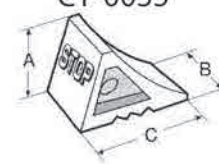

※ゴム紐のみ CY-0036-3(10mm×200mm・10本入・オープン価格)
CY-0076-3(10mm×200mm・16本入・オープン価格)

については、受注生産にて承ります。

タイヤストッパー CY

●目的・用途

工事車輛等が駐停車して作業する場合、もしくは坂道でのパンク修理、チェーン脱着の際サイドブレーキだけでなく、ゴム製タイヤ止を同時に使用することがより安全対策上効果的です。

CY-0080

短繊維入り 強度大

CY-0034

取っ手付きで扱いが容易

CY-0035

短繊維入り 強度大

5825番号	使用車種	サイズ(mm)			素材	穴	標準価格
		A	B	C			
CY-0080	8t車(特大)	158	120	258	ゴム	なし	オープン
CY-0034	軽自動車から6t車まで可	150	100	200	ゴム	なし	オープン
CY-0035	軽自動車から2t車まで可	100	100	150	ゴム	φ25	オープン