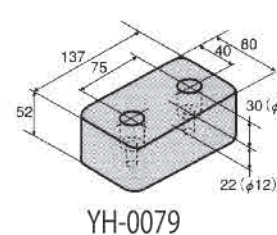

5825番号	サイズ(mm)	品名	標準価格	受注単位
YH-0063	下図参照	—	240	2
YH-0064	下図参照	—	300	2
YH-0065	下図参照	エルフ用	300	2
YH-0079	下図参照	大型トレーラー用	1,800	2
YH-0088	下図参照	キャンター用	330	2
YH-0089	下図参照	日本フルハーフ用	4,700	2
※YH-0093	下図参照	エルフ用5-66950178	280	2

材質:NR/SBR系