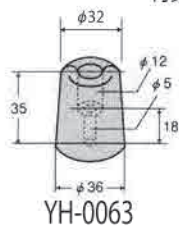

5825番号	サイズ(mm)	品名	標準価格	受注単位
YH-0063	下図参照	—	240	2
YH-0064	下図参照	—	300	2
YH-0065	下図参照	エルフ用	300	2
YH-0079	下図参照	大型トレーラー用	1,800	2
YH-0088	下図参照	キャンター用	330	2
YH-0089	下図参照	日本フルハーフ用	4,700	2
※YH-0093	下図参照	エルフ用5-66950178	280	2

材質:NR/SBR系