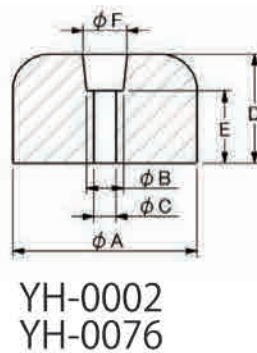

戸当たりゴム YH

5825番号	サイズ(mm)							品名	標準価格	受注単位
	φA	φB	φC	D	E	F	平ワッシャー			
YH-0001	49	15	8(15)	48	33		有	一つ穴高さ48mm	240	10
YH-0002	50	10	5	23	15	14		一つ穴高さ23mm	180	10
YH-0076	50	10	6	30	20	12		一つ穴高さ30mm	190	2
YH-0077	50	14	8	35	19		有	一つ穴高さ35mm	210	2
YH-0078	50	14	8	40	19		有	一つ穴高さ40mm	220	2
YH-0086	70	16	8	37	18			レンジャー用	400	2
YH-0092	45	11	6.5	30	10		有	エルフ用5-66900013	400	2
YH-0095	60	16	8	35	17			レンジャー用	580	2

軽トラック

材質:NR/SBR系

5825番号	サイズ(mm)	品名	標準価格	受注単位
YH-0063	下図参照	—	240	2
YH-0064	下図参照	—	300	2
YH-0065	下図参照	エルフ用	300	2
YH-0079	下図参照	大型トレーラー用	1,800	2
YH-0088	下図参照	キャンター用	330	2
YH-0089	下図参照	日本フルハーフ用	4,700	2
※YH-0093	下図参照	エルフ用5-66950178	280	2