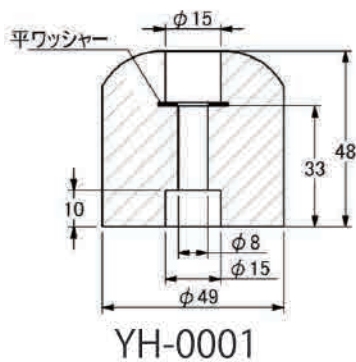

戸当たりゴム YH

5825番号	サイズ(mm)							品名	標準価格	受注単位
	φA	φB	φC	D	E	F	平ワッシャー			
YH-0001	49	15	8(15)	48	33		有	一つ穴高さ48mm	240	10
YH-0002	50	10	5	23	15	14		一つ穴高さ23mm	180	10
YH-0076	50	10	6	30	20	12		一つ穴高さ30mm	190	2
YH-0077	50	14	8	35	19		有	一つ穴高さ35mm	210	2
YH-0078	50	14	8	40	19		有	一つ穴高さ40mm	220	2
YH-0086	70	16	8	37	18			レンジャー用	400	2
YH-0092	45	11	6.5	30	10		有	エルフ用5-66900013	400	2
YH-0095	60	16	8	35	17			レンジャー用	580	2

軽トラック

材質:NR/SBR系

5825番号	サイズ(mm)	品名	標準価格	受注単位
YH-0063	下図参照	—	240	2
YH-0064	下図参照	—	300	2
YH-0065	下図参照	エルフ用	300	2
YH-0079	下図参照	大型トレーラー用	1,800	2
YH-0088	下図参照	キャンター用	330	2
YH-0089	下図参照	日本フルハーフ用	4,700	2
※YH-0093	下図参照	エルフ用5-66950178	280	2