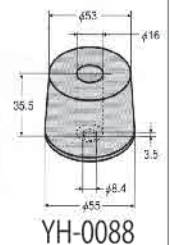

5825番号	サイズ(mm)	品名	標準価格	受注単位
YH-0063	下図参照	—	240	2
YH-0064	下図参照	—	300	2
YH-0065	下図参照	エルフ用	300	2
YH-0079	下図参照	大型トレーラー用	1,800	2
YH-0088	下図参照	キャンター用	330	2
YH-0089	下図参照	日本フルハーフ用	4,700	2
※YH-0093	下図参照	エルフ用5-66950178	280	2

材質:NR/SBR系