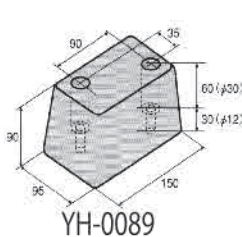

5825番号	サイズ(mm)	品名	標準価格	受注単位
YH-0063	下図参照	—	240	2
YH-0064	下図参照	—	300	2
YH-0065	下図参照	エルフ用	300	2
YH-0079	下図参照	大型トレーラー用	1,800	2
YH-0088	下図参照	キャンター用	330	2
YH-0089	下図参照	日本フルハーフ用	4,700	2
※YH-0093	下図参照	エルフ用5-66950178	280	2

材質:NR/SBR系