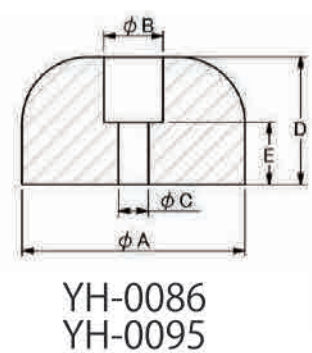

戸当たりゴム YH

5825番号	サイズ(mm)							品名	標準価格	受注単位
	φA	φB	φC	D	E	F	平ワッシャー			
YH-0001	49	15	8(15)	48	33		有	一つ穴高さ48mm	240	10
YH-0002	50	10	5	23	15	14		一つ穴高さ23mm	180	10
YH-0076	50	10	6	30	20	12		一つ穴高さ30mm	190	2
YH-0077	50	14	8	35	19		有	一つ穴高さ35mm	210	2
YH-0078	50	14	8	40	19		有	一つ穴高さ40mm	220	2
YH-0086	70	16	8	37	18			レンジャー用	400	2
YH-0092	45	11	6.5	30	10		有	エルフ用5-66900013	400	2
YH-0095	60	16	8	35	17			レンジャー用	580	2

軽トラック

材質:NR/SBR系

5825番号	サイズ(mm)	品名	標準価格	受注単位
YH-0063	下図参照	—	240	2
YH-0064	下図参照	—	300	2
YH-0065	下図参照	エルフ用	300	2
YH-0079	下図参照	大型トレーラー用	1,800	2
YH-0088	下図参照	キャンター用	330	2
YH-0089	下図参照	日本フルハーフ用	4,700	2
※YH-0093	下図参照	エルフ用5-66950178	280	2