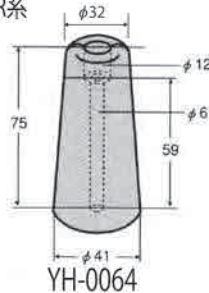

5825番号	サイズ(mm)	品名	標準価格	受注単位
YH-0063	下図参照	—	240	2
YH-0064	下図参照	—	300	2
YH-0065	下図参照	エルフ用	300	2
YH-0079	下図参照	大型トレーラー用	1,800	2
YH-0088	下図参照	キャンター用	330	2
YH-0089	下図参照	日本フルハーフ用	4,700	2
※YH-0093	下図参照	エルフ用5-66950178	280	2

材質:NR/SBR系