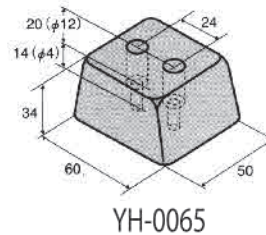

5825番号	サイズ(mm)	品名	標準価格	受注単位
YH-0063	下図参照	—	240	2
YH-0064	下図参照	—	300	2
YH-0065	下図参照	エルフ用	300	2
YH-0079	下図参照	大型トレーラー用	1,800	2
YH-0088	下図参照	キャンター用	330	2
YH-0089	下図参照	日本フルハーフ用	4,700	2
※YH-0093	下図参照	エルフ用5-66950178	280	2

材質:NR/SBR系