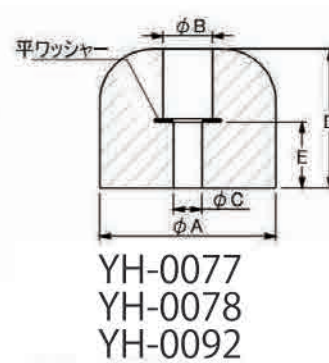

戸当たりゴム YH

5825番号	サイズ(mm)							品名	標準価格	受注単位
	φA	φB	φC	D	E	F	平ワッシャー			
YH-0001	49	15	8(15)	48	33		有	一つ穴高さ48mm	240	10
YH-0002	50	10	5	23	15	14		一つ穴高さ23mm	180	10
YH-0076	50	10	6	30	20	12		一つ穴高さ30mm	190	2
YH-0077	50	14	8	35	19		有	一つ穴高さ35mm	210	2
YH-0078	50	14	8	40	19		有	一つ穴高さ40mm	220	2
YH-0086	70	16	8	37	18			レンジャー用	400	2
YH-0092	45	11	6.5	30	10		有	エルフ用5-66900013	400	2
YH-0095	60	16	8	35	17			レンジャー用	580	2

軽トラック

材質:NR/SBR系

5825番号	サイズ(mm)	品名	標準価格	受注単位
YH-0063	下図参照	—	240	2
YH-0064	下図参照	—	300	2
YH-0065	下図参照	エルフ用	300	2
YH-0079	下図参照	大型トレーラー用	1,800	2
YH-0088	下図参照	キャンター用	330	2
YH-0089	下図参照	日本フルハーフ用	4,700	2
※YH-0093	下図参照	エルフ用5-66950178	280	2