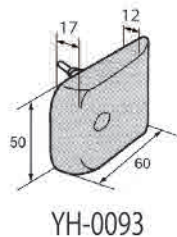

5825番号	サイズ(mm)	品名	標準価格	受注単位
YH-0063	下図参照	—	240	2
YH-0064	下図参照	—	300	2
YH-0065	下図参照	エルフ用	300	2
YH-0079	下図参照	大型トレーラー用	1,800	2
YH-0088	下図参照	キャンター用	330	2
YH-0089	下図参照	日本フルハーフ用	4,700	2
※YH-0093	下図参照	エルフ用5-66950178	280	2

材質:NR/SBR系