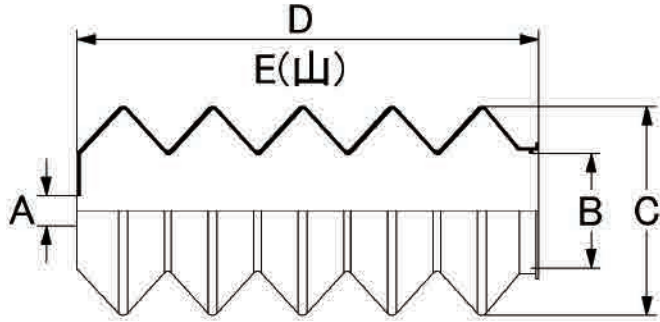

泰平自動ドアブーツ YH

泰平自動ドアブーツ サイズ表(mm)					
5825 番号	A	B	C	D	E
YH-0067	φ12.5	φ 47	φ 86	190	5山
YH-0073	φ18.0	φ 59	φ100	206	5山
YH-0094	φ17.0	φ 46	φ 84	144	5山
YH-0098	φ17.0	φ 59	φ100	197	5山
YH-0101	φ17.0	φ 58	φ100	144	5山
YH-0103	φ17.0	φ 46	φ 84	205	5山

5825番号	品名	標準価格	包装個数
YH-0067	泰平自動ドアブーツ (ワンマンバス用)	880	2
YH-0073	泰平自動ドアブーツ (ワンマンバス用)大 (49301-1)	1,100	2
YH-0094	泰平自動ドアブーツ (TR-8G)	1,210	1
YH-0098	泰平自動ドアブーツ (TR-10G)	1,380	1
YH-0101	泰平自動ドアブーツ (TR-10D)	1,070	1
YH-0103	泰平自動ドアブーツ (TR-8E)	960	1

棚用管理箱 CY

棚用管理箱各種取り揃えてございます。
御社の商品管理にご利用下さい。
納期は受注後2週間となります。

寸法は外寸です (mm)

●ご注文は10枚単位で承ります。

5825番号	A	B	C	D	標準価格
※ CY-0050	440	50	200	80	オープン
※ CY-0051	440	70	200	80	オープン
※ CY-0052	440	100	200	80	オープン
※ CY-0053	440	120	200	80	オープン
※ CY-0054	440	150	200	80	オープン
※ CY-0055	220	70	120	80	オープン
※ CY-0056	220	100	120	80	オープン
※ CY-0058	290	70	100	70	オープン
※ CY-0060	290	90	100	70	オープン
※ CY-0061	290	100	100	70	オープン
※ CY-0063	290	120	100	70	オープン
※ CY-0064	290	150	100	70	オープン
※ CY-0065	440	70	100	70	オープン
※ CY-0066	440	100	100	70	オープン
※ CY-0067	440	120	100	70	オープン
※ CY-0069	440	200	200	150	オープン
※ CY-0082	200	50	70	50	オープン
※ CY-0083	350	50	150	70	オープン
※ CY-0084	350	90	150	70	オープン
※ CY-0085	440	50	100	50	オープン
※ CY-0088	290	50	100	70	オープン