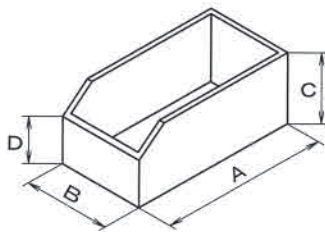

泰平自動ドアブーツ YH

泰平自動ドアブーツ サイズ表(mm)					
5825 番号	A	B	C	D	E
YH-0067	φ12.5	φ 47	φ 86	190	5山
YH-0073	φ18.0	φ 59	φ100	206	5山
YH-0094	φ17.0	φ 46	φ 84	144	5山
YH-0098	φ17.0	φ 59	φ100	197	5山
YH-0101	φ17.0	φ 58	φ100	144	5山
YH-0103	φ17.0	φ 46	φ 84	205	5山

5825番号	品名	標準価格	包装個数
YH-0067	泰平自動ドアブーツ (ワンマンバス用)	880	2
YH-0073	泰平自動ドアブーツ (ワンマンバス用)大 (49301-1)	1,100	2
YH-0094	泰平自動ドアブーツ (TR-8G)	1,210	1
YH-0098	泰平自動ドアブーツ (TR-10G)	1,380	1
YH-0101	泰平自動ドアブーツ (TR-10D)	1,070	1
YH-0103	泰平自動ドアブーツ (TR-8E)	960	1

棚用管理箱 CY

棚用管理箱各種取り揃えてございます。
御社の商品管理にご利用下さい。
納期は受注後2週間となります。

寸法は外寸です (mm)

●ご注文は10枚単位で承ります。

5825番号	A	B	C	D	標準価格
※ CY-0050	440	50	200	80	オープン
※ CY-0051	440	70	200	80	オープン
※ CY-0052	440	100	200	80	オープン
※ CY-0053	440	120	200	80	オープン
※ CY-0054	440	150	200	80	オープン
※ CY-0055	220	70	120	80	オープン
※ CY-0056	220	100	120	80	オープン
※ CY-0058	290	70	100	70	オープン
※ CY-0060	290	90	100	70	オープン
※ CY-0061	290	100	100	70	オープン
※ CY-0063	290	120	100	70	オープン
※ CY-0064	290	150	100	70	オープン
※ CY-0065	440	70	100	70	オープン
※ CY-0066	440	100	100	70	オープン
※ CY-0067	440	120	100	70	オープン
※ CY-0069	440	200	200	150	オープン
※ CY-0082	200	50	70	50	オープン
※ CY-0083	350	50	150	70	オープン
※ CY-0084	350	90	150	70	オープン
※ CY-0085	440	50	100	50	オープン
※ CY-0088	290	50	100	70	オープン