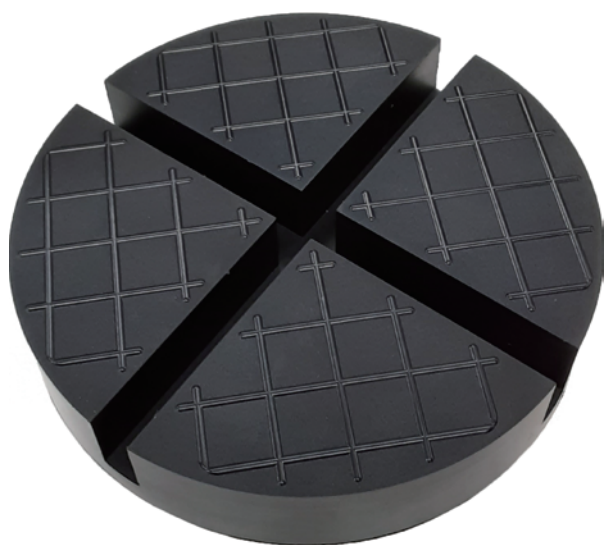

# ガレージジャッキパッド ON

車体をキズから保護!!  
受け皿に置くだけで作業を安定化  
ジャッキ滑り事故を防止します。

5825番号	適用型番		標準価格	受注単位/個
ON-2008	【長崎ジャッキ】	【マサダ製作所】	オープン	1個
	NLA-1.8P NLA-1.8HP	ASJ-15ML		
	NLA-1.8HP-S	ASJ-18M-2S		
	NLA-2P NLA-2P-M	ASJ-20ML		
	NLA-203X NLA-2P-S	ASJ-30ML		
	NLA-2.1P	SJ-15H-3		
	NLA-3P NLA-3P-M	SJ-20AL SJ-20S-3		
	NLA-301 NLA-303	SJ-20L-2 SJ-20LL-2		
	NLA-3P-S	SJ-30H SJ-30LL		
	NLA-1.8P			
	NLA-2P NLG-201R			
	NLG-2.1	【バンザイ】		
	NLG-3	MA-200#		
	NLG-301 NLG-303			
NSG-3				