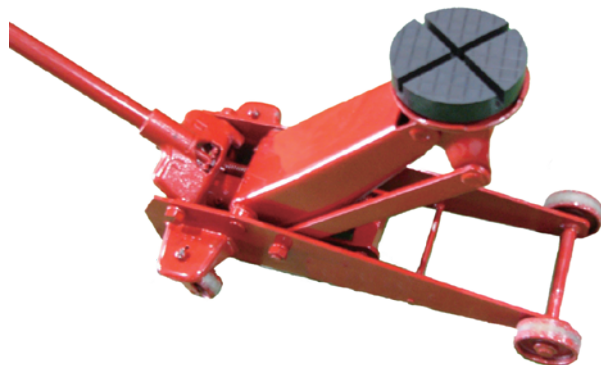

# ガレージジャッキパッド ON

車体をキズから保護!!  
受け皿に置くだけで作業を安定化  
ジャッキ滑り事故を防止します。

5825番号	適用型番		標準価格	受注単位/個
ON-2008	【長崎ジャッキ】	【マサダ製作所】	オープン	1個
	NLA-1.8P NLA-1.8HP	ASJ-15ML		
	NLA-1.8HP-S	ASJ-18M-2S		
	NLA-2P NLA-2P-M	ASJ-20ML		
	NLA-203X NLA-2P-S	ASJ-30ML		
	NLA-2.1P	SJ-15H-3		
	NLA-3P NLA-3P-M	SJ-20AL SJ-20S-3		
	NLA-301 NLA-303	SJ-20L-2 SJ-20LL-2		
	NLA-3P-S	SJ-30H SJ-30LL		
	NLA-1.8P			
	NLA-2P NLG-201R			
	NLG-2.1	【バンザイ】		
	NLG-3	MA-200#		
	NLG-301 NLG-303			
NSG-3				