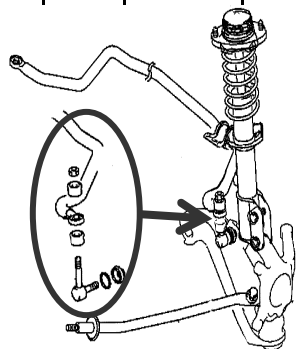

2015年 10月 発行

5-825番号 部品番号	品名、年式 適用車種	使用 個数	5-825 標準価格	受注 単位
2015年 10月 発行				
<b>ホンダ</b>				
<b>RN-1020</b>  <b>90305-SD4-003</b>   M24 x P1.5	<b>ハブロックナット</b>  CR-V RE4 06.10-15.08 アコード <sup>†</sup> CM3 02.11-08.12 エレメント YH2 03.04-05.06 オデッセイ RB4 08.10-15.08 ステップワゴン RP2 15.04-15.08 ステップワゴンスパーク <sup>†</sup> RK6 09.10-15.08 レジエント <sup>†</sup> KB2 08.09-12.07	2	360	10
	・ブロードリーフ検索コード <sup>†</sup> [ 0124・0126 ] ・JANコード <sup>†</sup> [ 4957273406540 ] 			
<b>2015年10月下旬発売</b>				
● (株)ブロードリーフには、11月分より反映になります。				
<b>三菱・ニッサン</b>				
<b>BM-1065</b> 【三菱】 <b>4056A233</b> 【ニッサン】 <b>54616-6A00B</b>   CM-1113-1 ブッシュ   BM-1159-1 ナット	<b>スタビライザーキット</b>  <b>セット内容</b> CM-1113-1 ブッシュ (単品非販売) 2個 BM-1059-1 ナット (単品非販売) 1個  【三菱】 eKアクティブ H81W 01.09-06.08 eKクラッシィ H81W 01.09-06.08 eKスポーツ H81W 01.09-06.08 eKスポーツ H82W 06.08- eKワゴン H81W 01.09-06.08 eKワゴン H82W 06.08- トッポ H82A 08.09-13.04 トッポBJ H41A・H46A 98.08-02.07 トッポBJ H42A・H47A 98.08- トッポBJ H42V・H47V 99.12- トッポBJワイド H43A 98.11-01.05  【ニッサン】 キックス H59A 08.10-	2	590	1
	・ブロードリーフ検索コード <sup>†</sup> [ 1613 ] ・JANコード <sup>†</sup> [ 4957273406786 ] 			
<b>2015年11月中旬発売</b>				
● (株)ブロードリーフには、12月分より反映になります。				