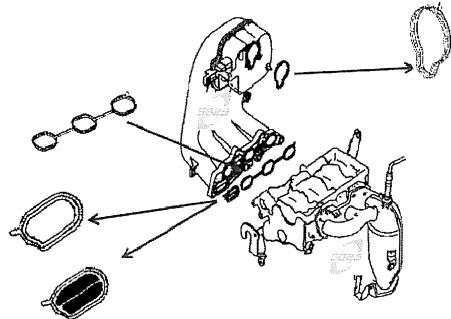

ダイハツGK-KIT対照表(参考イラスト1)

5-825	メーカー	車種名	型式	FULL型式	エンジン	E区分	生産始	生産終	参考品番	17177-97206	17177-97207	17178-97205-000	17178-97204	22271-97204
									品名	インテークマニホールド* ガスケット	インテークマニホールド* ガスケット	インテークマニホールド* ガスケット	インテークマニホールド* ガスケット	スロットルボディガスケット
									部品 イラスト					
									ベンガラ	ミドリ	ベンガラ (フタタイプ* テイメンアリ)	ベンガラ (テイメンナシ ソコヌケタイ プ*)	ベンガラ	
								BLコード*	0013	0013	0013	0013	----	
								SP-単品	DH-2200	DH-2201	DH-2203	DH-2202	DH-2204	
GK-2006	ダイハツ	タント	L350S	CBA-L350S	EFVE	EFI	200405	200506	SP-0063T	●			●	●
GK-2006	ダイハツ	タント	L350S	CBA-L350S	EFVE	EFI	200506	200711	SP-0063T	●			●	●
GK-2006	ダイハツ	タント	L350S	UA-L350S	EFVE	EFI	200311	200405	SP-0063T	●			●	●
GK-2006	ダイハツ	タント	L360S	ABA-L360S	EFVE	EFI	200311	200506	SP-0063T	●			●	●
GK-2006	ダイハツ	タント	L360S	ABA-L360S	EFVE	EFI	200405	200711	SP-0063T	●			●	●
GK-2006	ダイハツ	タント	L360S	ABA-L360S	EFVE	EFI	200506	200711	SP-0063T	●			●	●
GK-2006	ダイハツ	タント	L360S	LA-L360S	EFVE	EFI	200311	200405	SP-0063T	●			●	●
GK-2006	ダイハツ	ミラ	L250S	CBA-L250S	EFVE	EFI	200402	200508	SP-0063T	●			●	●
GK-2006	ダイハツ	ミラ	L250S	CBA-L250S	EFVE	EFI	200402	200612	SP-0063T	●			●	●
GK-2006	ダイハツ	ミラ	L250S	UA-L250S	EFVE	EFI	200311	200405	SP-0063T	●			●	●
GK-2006	ダイハツ	ミラ	L250V	GBD-L250V	EFVE	EFI	200402	200711	SP-0063T	●			●	●
GK-2006	ダイハツ	ミラ	L250V	UE-L250V	EFVE	EFI	200311	200405	SP-0063T	●			●	●
GK-2006	ダイハツ	ミラ	L260S	ABA-L260S	EFVE	EFI	200402	200508	SP-0063T	●			●	●
GK-2006	ダイハツ	ミラ	L260S	CBA-L260S	EFVE	EFI	200508	200612	SP-0063T	●			●	●
GK-2006	ダイハツ	ミラ	L260S	LA-L260S	EFVE	EFI	200311	200405	SP-0063T	●			●	●
GK-2006	ダイハツ	ミラ	L650S	DBA-L650S	EFVE	EFI	200411	200903	SP-0063T	●			●	●
GK-2006	ダイハツ	ミラ	L650S	DBA-L650S	EFVE	EFI	200512	200903	SP-0063T	●			●	●
GK-2006	ダイハツ	ミラ	L660S	CBA-L660S	EFVE	EFI	200411	200903	SP-0063T	●			●	●
GK-2006	ダイハツ	ミラ	L660S	CBA-L660S	EFVE	EFI	200512	200903	SP-0063T	●			●	●
GK-2006	ダイハツ	ミラアヴィ	L250S	CBA-L250S	EFVE	EFI	200402	200508	SP-0063T	●			●	●
GK-2006	ダイハツ	ミラアヴィ	L250S	CBA-L250S	EFVE	EFI	200508	200612	SP-0063T	●			●	●
GK-2006	ダイハツ	ミラアヴィ	L250S	UA-L250S	EFVE	EFI	200311	200405	SP-0063T	●			●	●