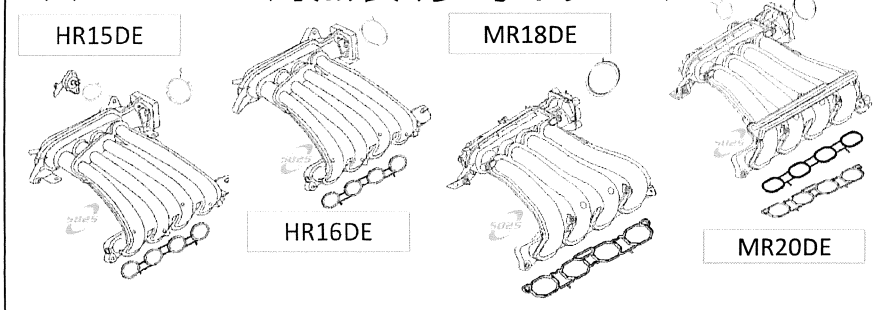

ニッサンGK-KIT対照表(参考イラスト)

ニッサン1	14035-ED000	14035-ED800	14035-EN20A	14722-EN23C	16175-JG35A	16175-1HG5A
ニッサン2			14035-EN200	14722-ED010	16175-JG30A	16175-ED00A
ニッサン3					16175-JG31A	
ニッサン4					16175-EN200	
三菱	MQ700850	MQ700851		MQ706067	MQ712452	MQ704055
マツダ	1N15-13-111	1N16-13-111		1N01-13-875	1N12-13-655	1N11-13-655
スズキ			13119-50Z01	18533-50Z01	13421-50Z03	
品名	インテークマニホールド ガスケット	インテークマニホールド ガスケット	インテークマニホールド ガスケット	ガスケットアダプター	インテークアダプ ター	インテークマニ ホールド
部品 イラスト						
色	黒	黒	ベンガラ	ベンガラ	グレー	グレー
BLコード*	0013	0013	0013	0013	コードナシ	コードナシ