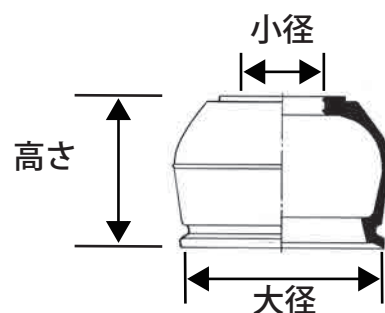

5825番号	大径	小径	高さ
DC-1637	φ 35.0	φ 18.9	31.9
△ DC-1511	φ 35.0	φ 19.0	23.0
DC-2667	φ 35.0	φ 21.0	26.0
DC-1530	φ 35.1	φ 17.2	30.5
DC-1617	φ 35.6	φ 14.6	23.5
DC-1620	φ 35.6	φ 14.6	35.0
DC-2671	φ 35.8	φ 17.2	32.0
DC-1521	φ 37.5	φ 17.0	30.0
DC-1528	φ 37.8	φ 19.0	31.0
DC-2656	φ 38.0	φ 20.4	30.0
DC-1629	φ 38.4	φ 16.3	23.5
DC-1532	φ 38.4	φ 21.6	22.6
DC-2672	φ 38.5	φ 19.0	28.6
DC-1516	φ 38.5	φ 20.0	32.0
DC-2659	φ 38.8	φ 17.2	28.5
DC-1643	φ 38.8	φ 17.2	33.5
DC-1331	φ 39.0	φ 15.7	30.0
DC-1649	φ 39.0	φ 19.0	32.0
△ DC-1527	φ 39.2	φ 15.0	32.2
DC-2666	φ 39.2	φ 21.0	29.0
DC-2653	φ 39.5	φ 17.0	29.5
DC-2670	φ 40.0	φ 22.8	30.0
△ DC-1504	φ 40.5	φ 20.5	25.0
DC-2680	φ 40.5	φ 20.5	25.0
DC-2682	φ 40.9	φ 20.8	25.0
DC-2681	φ 43.2	φ 23.1	32.7
DC-1540	φ 43.4	φ 23.4	34.0
DC-1646	φ 45.0	φ 21.2	32.0
DC-1645	φ 45.2	φ 21.0	38.6
DC-1614	φ 45.5	φ 19.5	41.0
DC-1615	φ 45.5	φ 23.0	36.5
DC-1619	φ 45.5	φ 23.5	47.0
DC-1696	φ 46.5	φ 19.3	42.1
DC-1688	φ 46.9	φ 22.0	38.0
DC-1616	φ 47.8	φ 21.0	35.0
DC-2661	φ 48.9	φ 21.0	39.8
DC-5679	φ 48.9	φ 31.5	33.8
DC-2687	φ 49.1	φ 29.0	36.0
DC-5681	φ 49.8	φ 27.5	38.3
△ DC-1674	φ 50.9	φ 27.2	32.8
DC-5680	φ 54.0	φ 27.5	36.6
DC-5676	φ 54.1	φ 31.5	41.8
DC-2665	φ 54.8	φ 26.4	31.0