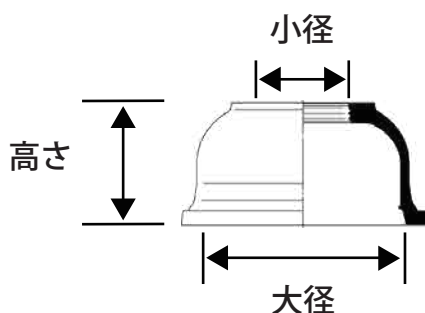

5825番号	大径	小径	高さ
DC-1637	φ 35.0	φ 18.9	31.9
△ DC-1511	φ 35.0	φ 19.0	23.0
DC-2667	φ 35.0	φ 21.0	26.0
DC-1530	φ 35.1	φ 17.2	30.5
DC-1617	φ 35.6	φ 14.6	23.5
DC-1620	φ 35.6	φ 14.6	35.0
DC-2671	φ 35.8	φ 17.2	32.0
DC-1521	φ 37.5	φ 17.0	30.0
DC-1528	φ 37.8	φ 19.0	31.0
DC-2656	φ 38.0	φ 20.4	30.0
DC-1629	φ 38.4	φ 16.3	23.5
DC-1532	φ 38.4	φ 21.6	22.6
DC-2672	φ 38.5	φ 19.0	28.6
DC-1516	φ 38.5	φ 20.0	32.0
DC-2659	φ 38.8	φ 17.2	28.5
DC-1643	φ 38.8	φ 17.2	33.5
DC-1331	φ 39.0	φ 15.7	30.0
DC-1649	φ 39.0	φ 19.0	32.0
△ DC-1527	φ 39.2	φ 15.0	32.2
DC-2666	φ 39.2	φ 21.0	29.0
DC-2653	φ 39.5	φ 17.0	29.5
DC-2670	φ 40.0	φ 22.8	30.0
△ DC-1504	φ 40.5	φ 20.5	25.0
DC-2680	φ 40.5	φ 20.5	25.0
DC-2682	φ 40.9	φ 20.8	25.0
DC-2681	φ 43.2	φ 23.1	32.7
DC-1540	φ 43.4	φ 23.4	34.0
DC-1646	φ 45.0	φ 21.2	32.0
DC-1645	φ 45.2	φ 21.0	38.6
DC-1614	φ 45.5	φ 19.5	41.0
DC-1615	φ 45.5	φ 23.0	36.5
DC-1619	φ 45.5	φ 23.5	47.0
DC-1696	φ 46.5	φ 19.3	42.1
DC-1688	φ 46.9	φ 22.0	38.0
DC-1616	φ 47.8	φ 21.0	35.0
DC-2661	φ 48.9	φ 21.0	39.8
DC-5679	φ 48.9	φ 31.5	33.8
DC-2687	φ 49.1	φ 29.0	36.0
DC-5681	φ 49.8	φ 27.5	38.3
△ DC-1674	φ 50.9	φ 27.2	32.8
DC-5680	φ 54.0	φ 27.5	36.6
DC-5676	φ 54.1	φ 31.5	41.8
DC-2665	φ 54.8	φ 26.4	31.0